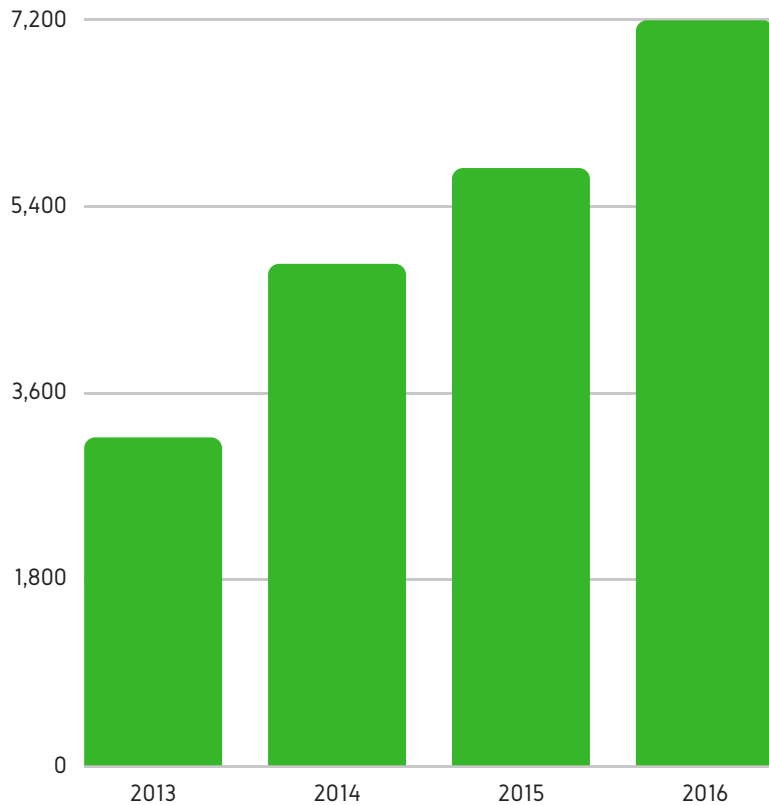

JUSTISMUSEET - BESØKSSTATISTIKK 2016

25%

økning i antall besøkende
fra 2015 til 2016.

JUSTISMUSEET

Nasjonalt museum for
politi, rettsvesen og kriminalomsorg

TOTALT 7186 BESØKENDE I 2016

BESØKSTALL

2016	7186
2015	5761
2014	4837
2013	3163