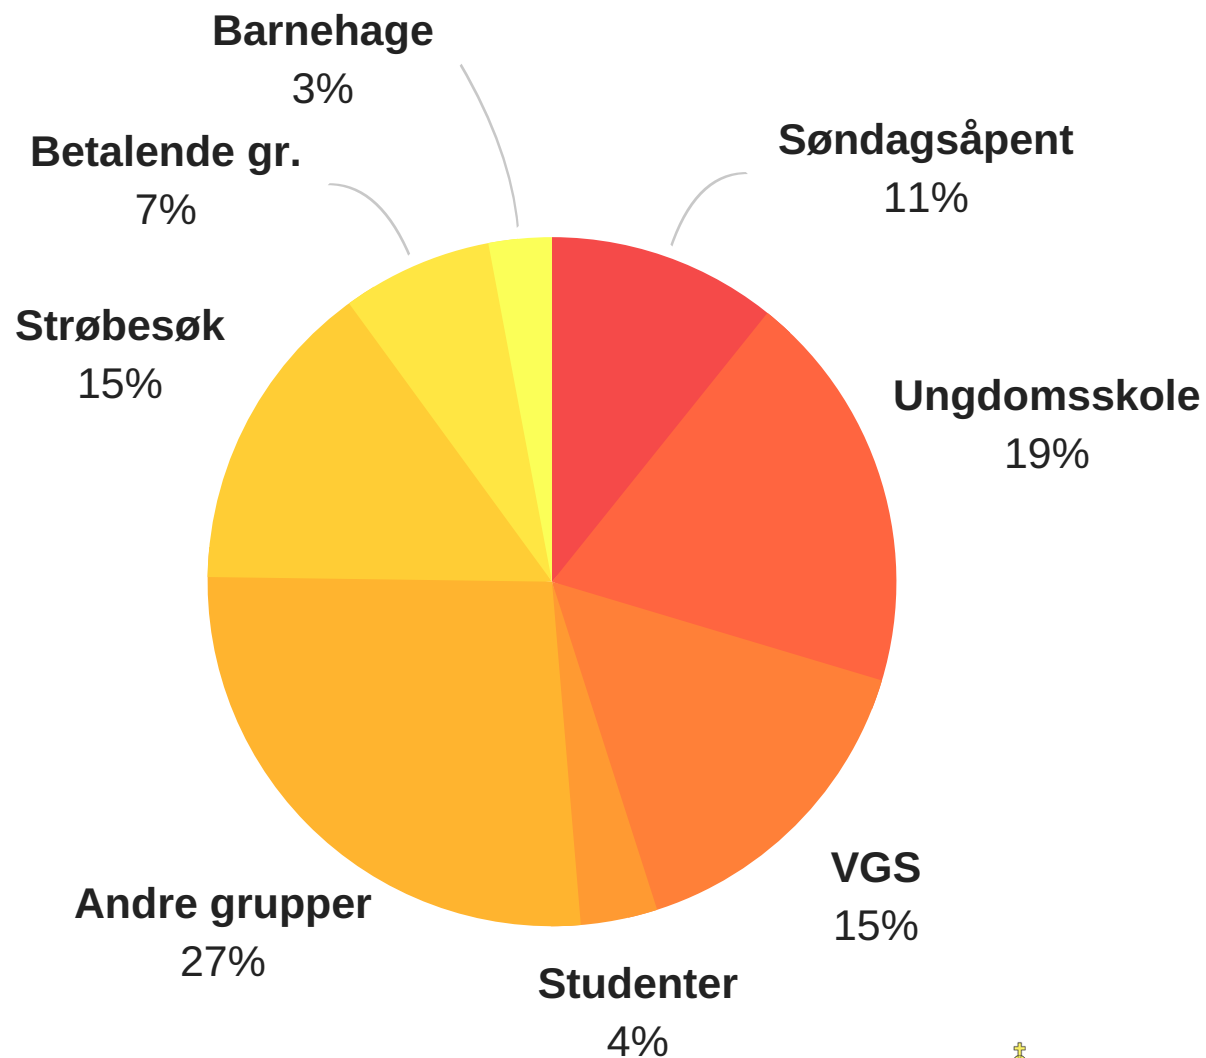

JUSTISMUSEET - BESØKSSTATISTIKK 2016

25%

økning i antall besøkende
fra 2015 til 2016.

JUSTISMUSEET

Nasjonalt museum for
politi, rettsvesen og kriminalomsorg

TOTALT 7186 BESØKENDE I 2016

BESØKSTALL

2016	7186
2015	5761
2014	4837
2013	3163

JUSTISMUSEET

Nasjonalt museum for
politi, rettsvesen og kriminalomsorg